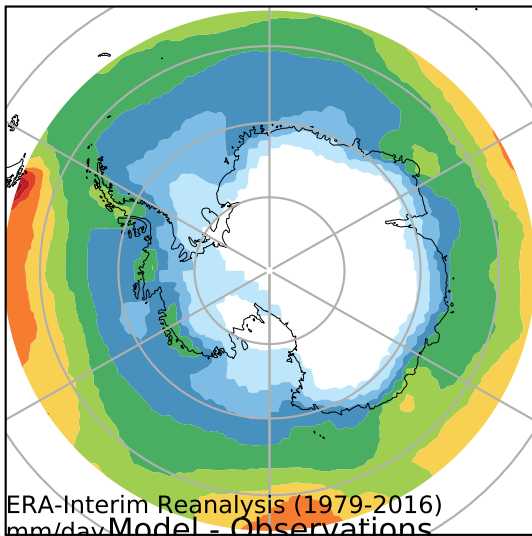

alpha3.0\_min10nc\_c14=2.0 (2-6)  
mm/day

Max 5.38  
Mean 1.85  
Min 0.05