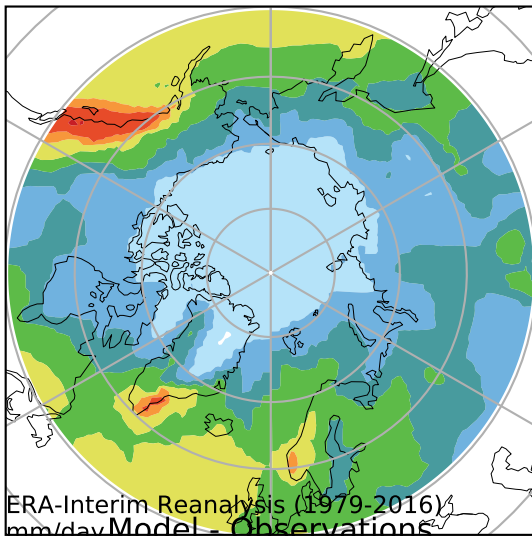

alpha3.0_min10nc_c14=2.0 (2-6)
mm/day

Max	7.77
Mean	1.91
Min	0.48