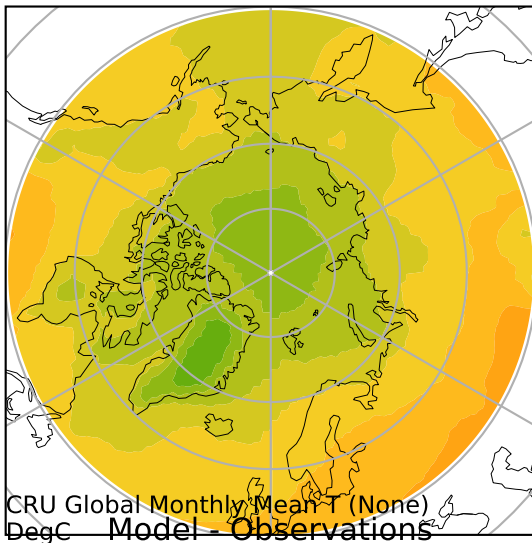

alpha3.0_min10nc_c14=2.0 (2-6)
DegC

Max 24.07
Mean 9.07
Min -9.43