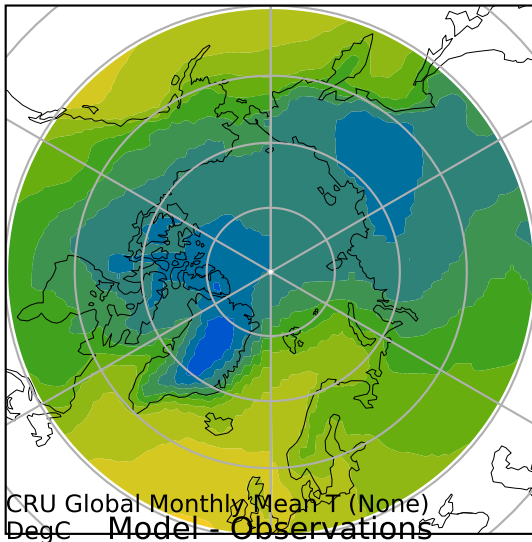

alpha3.0\_min10nc\_c14=2.0 (2-6)  
DegC

Max 10.46  
Mean -12.53  
Min -34.23