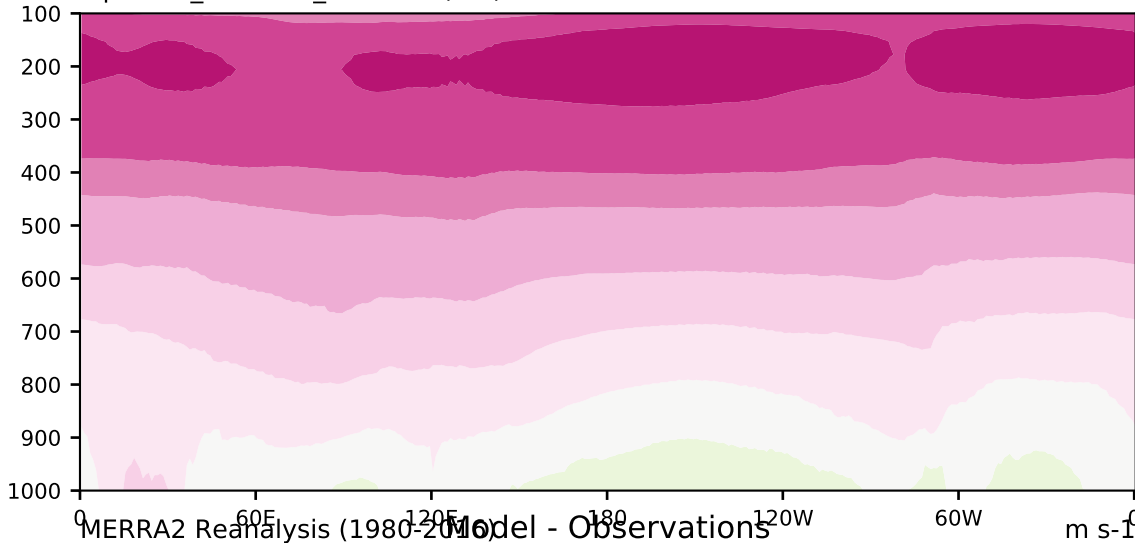

alpha3.0\_min10nc\_c14=2.0 (2-6)

m/s

Max 18.16  
Mean 6.43  
Min -2.62

20.0  
15.0  
10.0  
8.0  
5.0  
3.0  
1.0  
-1.0  
-3.0  
-5.0  
-8.0  
-10.0  
-15.0  
-20.0