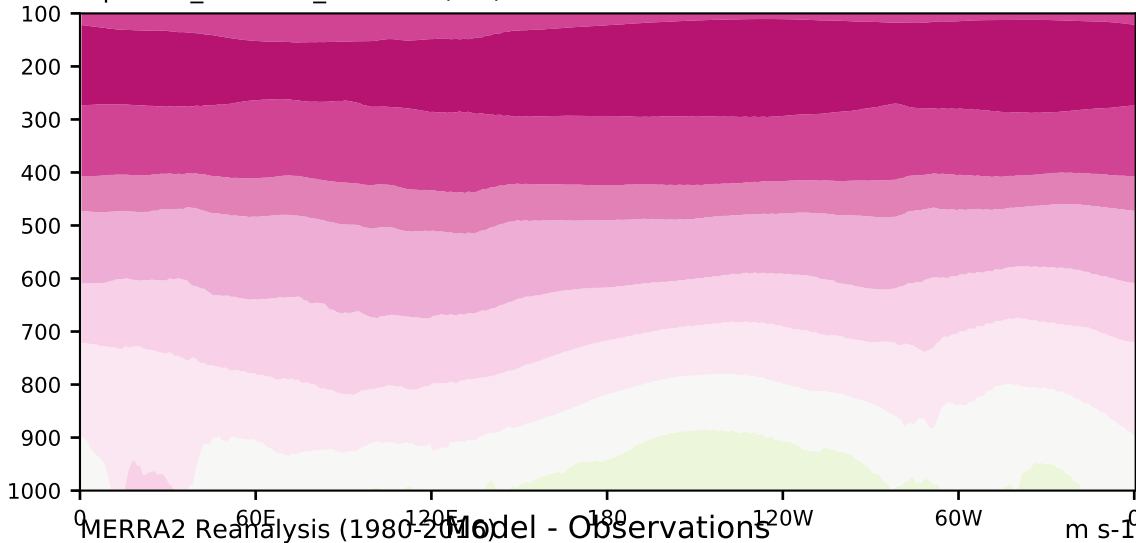

alpha3.0_min10nc_c14=2.0 (2-6)

m/s

Max 19.41
Mean 6.99
Min -2.79

20.0
15.0
10.0
8.0
5.0
3.0
1.0
-1.0
-3.0
-5.0
-8.0
-10.0
-15.0
-20.0