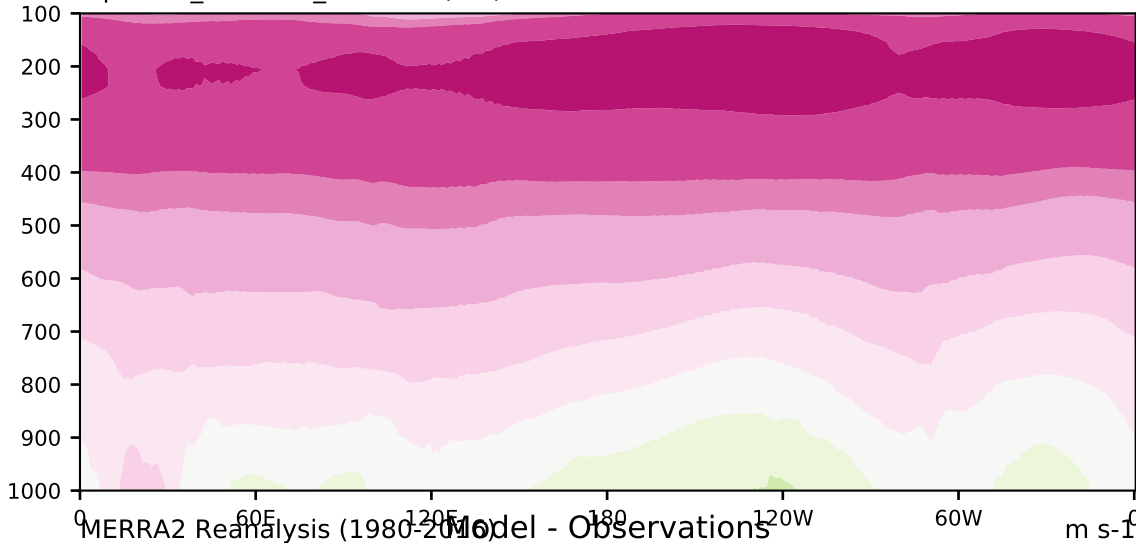

alpha3.0_min10nc_c14=2.0 (2-6)

m/s

Max 18.69
Mean 6.54
Min -3.56

20.0
15.0
10.0
8.0
5.0
3.0
1.0
-1.0
-3.0
-5.0
-8.0
-10.0
-15.0
-20.0