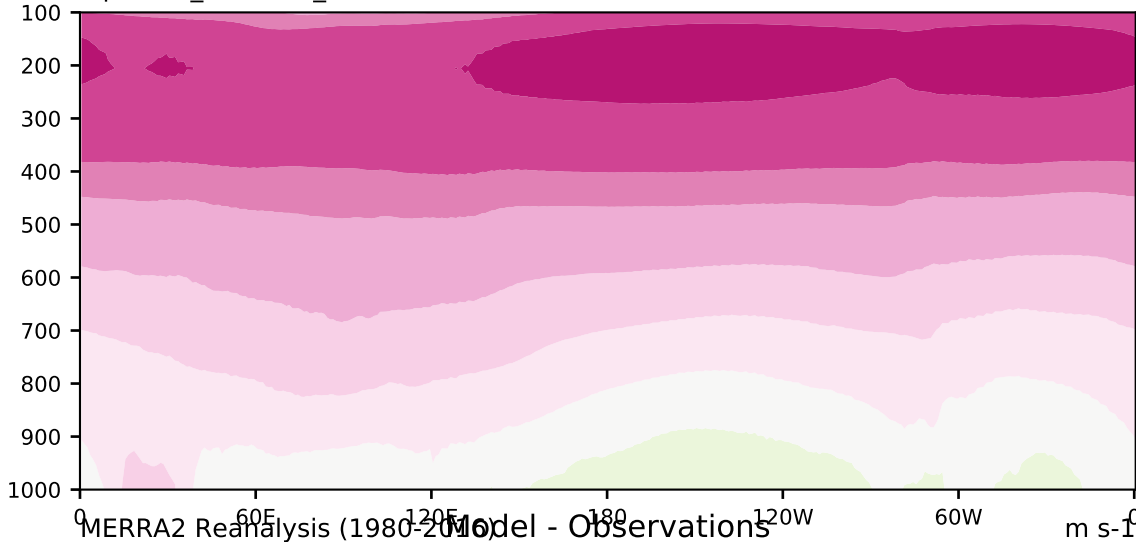

alpha3.0_min10nc_c14=2.0 (2-6)

m/s

Max 17.96
Mean 6.43
Min -2.78

20.0
15.0
10.0
8.0
5.0
3.0
1.0
-1.0
-3.0
-5.0
-8.0
-10.0
-15.0
-20.0