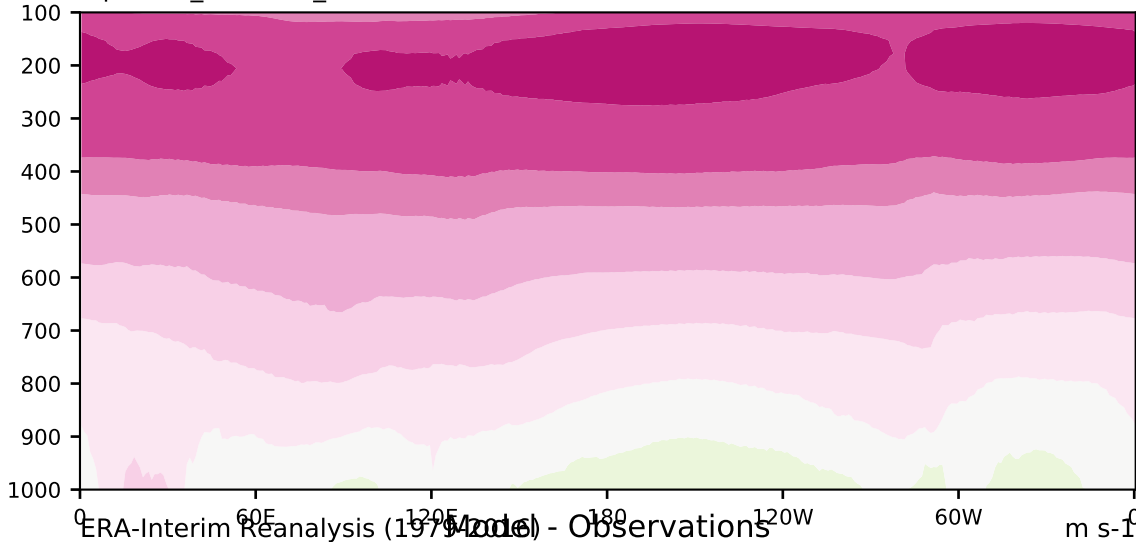

alpha3.0_min10nc_c14=2.0 (2-6)

m/s

Max 18.16
Mean 6.43
Min -2.62

20.0
15.0
10.0
8.0
5.0
3.0
1.0
-1.0
-3.0
-5.0
-8.0
-10.0
-15.0
-20.0