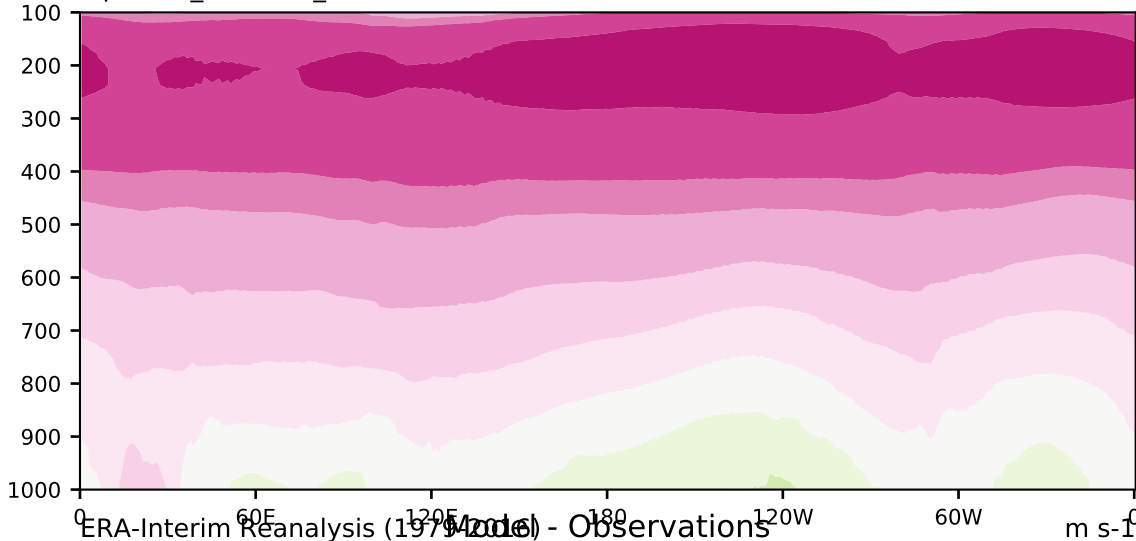

alpha3.0_min10nc_c14=2.0 (2-6)

m/s

Max 18.69
Mean 6.54
Min -3.56

20.0
15.0
10.0
8.0
5.0
3.0
1.0
-1.0
-3.0
-5.0
-8.0
-10.0
-15.0
-20.0