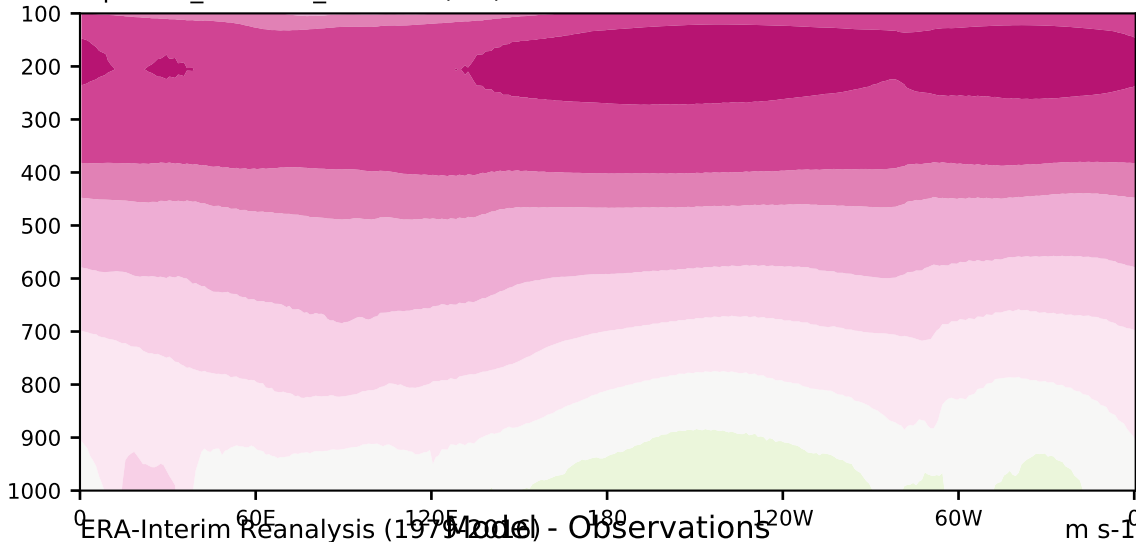

alpha3.0\_min10nc\_c14=2.0 (2-6)

m/s

Max 17.96  
Mean 6.43  
Min -2.78

20.0  
15.0  
10.0  
8.0  
5.0  
3.0  
1.0  
-1.0  
-3.0  
-5.0  
-8.0  
-10.0  
-15.0  
-20.0