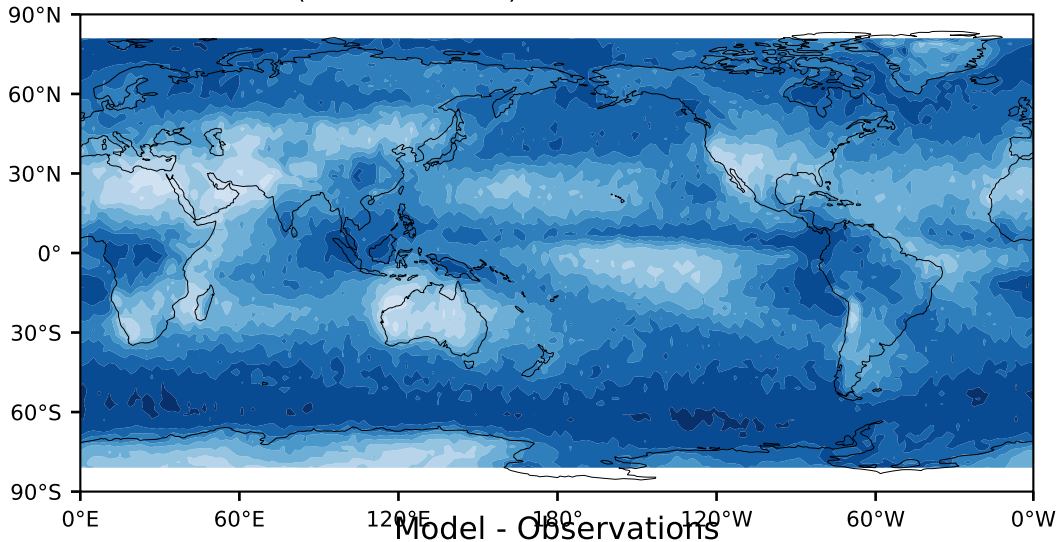

CALIPSO-GOCCP (200701-201001)

%

Max 99.15
Mean 67.16
Min 14.90

95.0
85.0
75.0
65.0
55.0
45.0
35.0
25.0
15.0
5.0