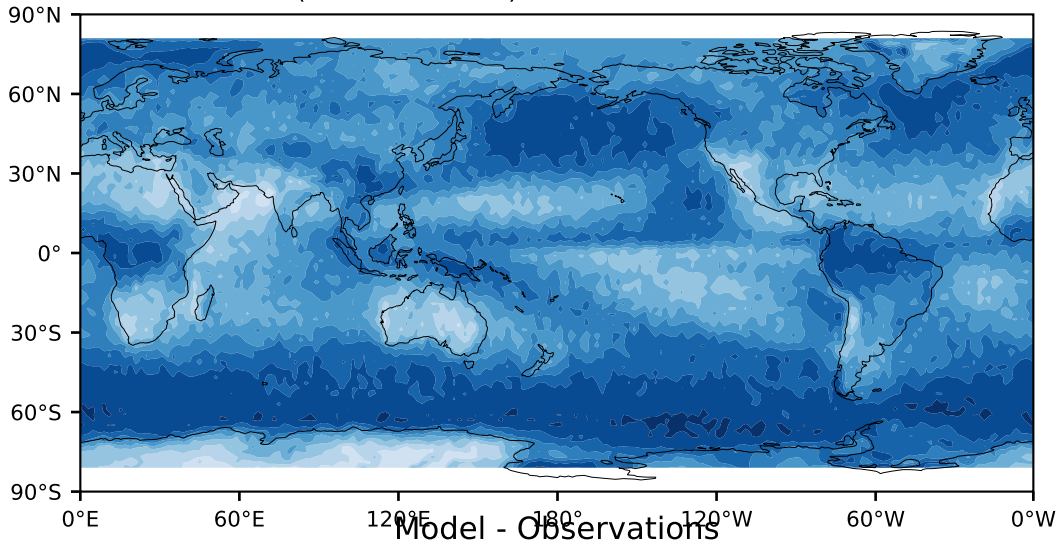

CALIPSO-GOCCP (200701-201001)

%

Max 98.80  
Mean 66.85  
Min 16.98

95.0  
85.0  
75.0  
65.0  
55.0  
45.0  
35.0  
25.0  
15.0  
5.0