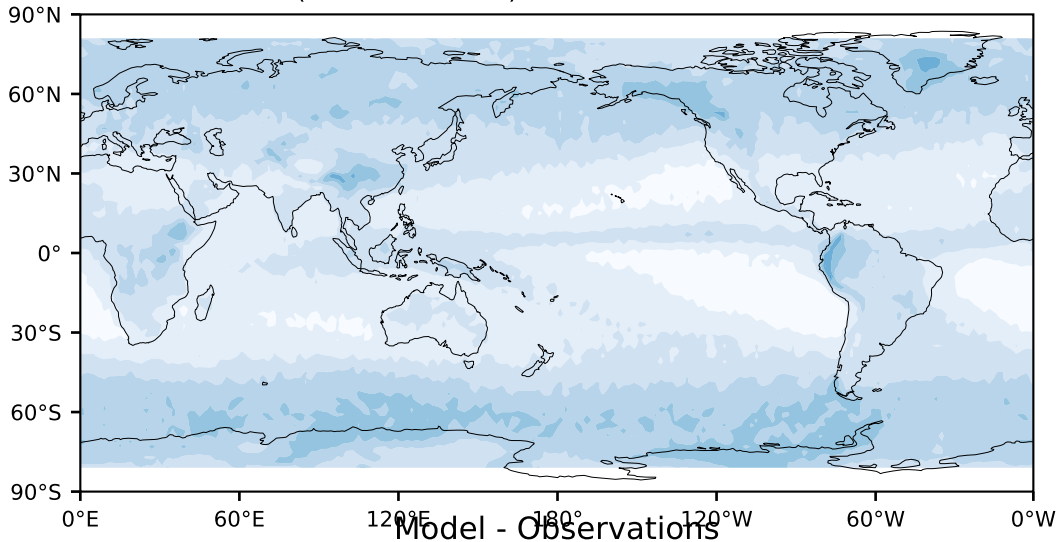

CALIPSO-GOCCP (200701-201001)

%

Max 62.28
Mean 18.09
Min 0.76

95.0
85.0
75.0
65.0
55.0
45.0
35.0
25.0
15.0
5.0