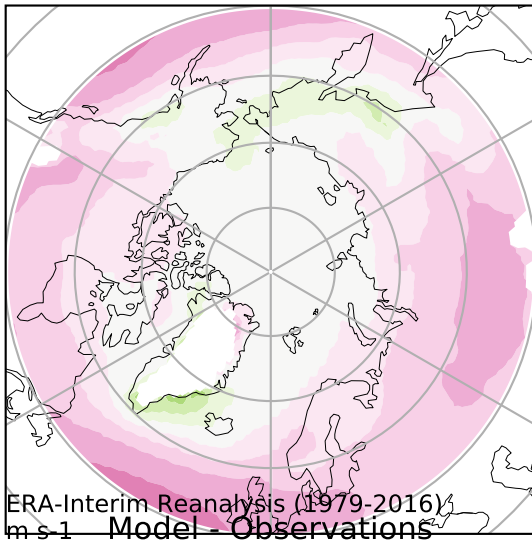

alpha3_min10nc_tk1_berg_mgrd_mg100s (2-6)
m/s

Max 9.37
Mean 2.36
Min -6.94