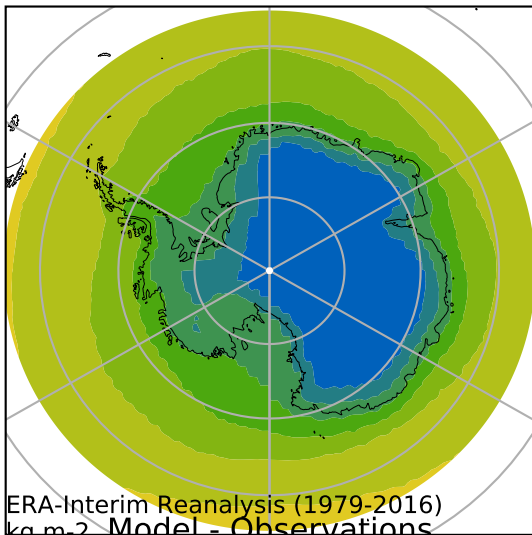

alpha3\_min10nc\_tk1\_berg\_mgrd\_mg100s (2-6)  
kg/m<sup>2</sup>

Max 13.95  
Mean 6.35  
Min 0.19