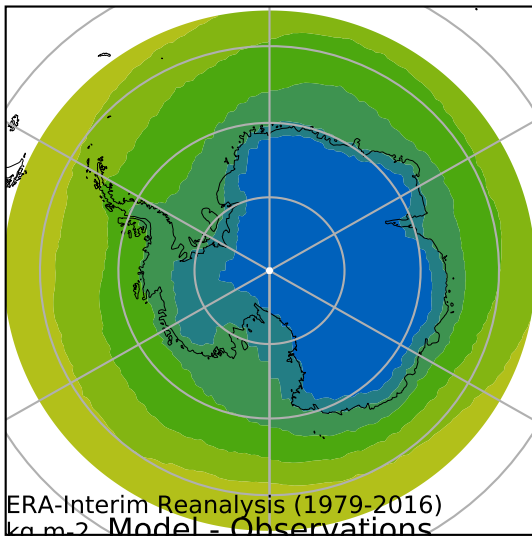

alpha3_min10nc_tk1_berg_mgrd_mg100s (2-6)
kg/m²

Max 11.35
Mean 4.78
Min 0.13