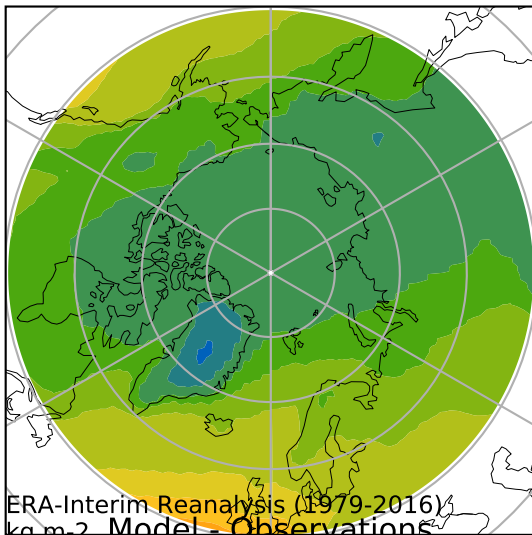

alpha3_min10nc_tk1_berg_mgrd_mg100s (2-6)
kg/m²

Max 16.43
Mean 5.53
Min 0.96