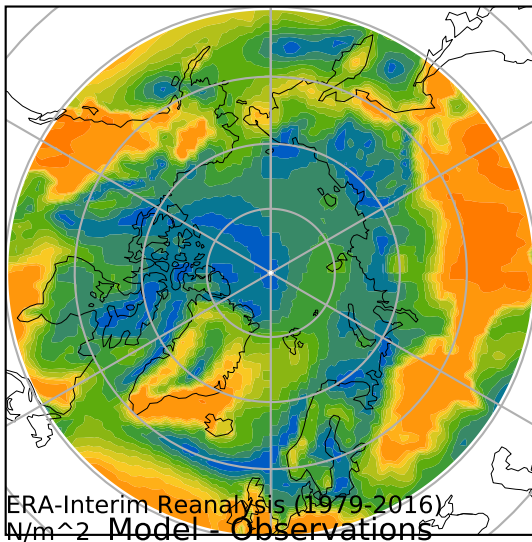

alpha3_min10nc_tk1_berg_mgrd_mg100s (2-6)
N/m²

Max 0.42
Mean 0.06
Min 0.00