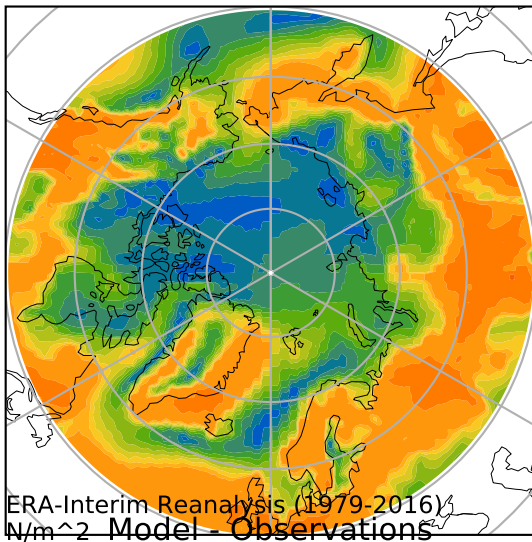

alpha3_min10nc_tk1_berg_mgrd_mg100s (2-6)
N/m²

Max 0.55
Mean 0.08
Min 0.00