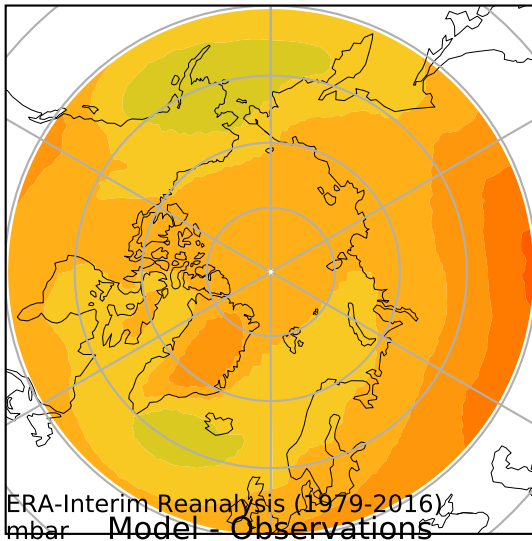

alpha3_min10nc_tk1_berg_mgrd_mg100s (2-6)
mbar

Max 1026.92
Mean 1011.22
Min 1001.09