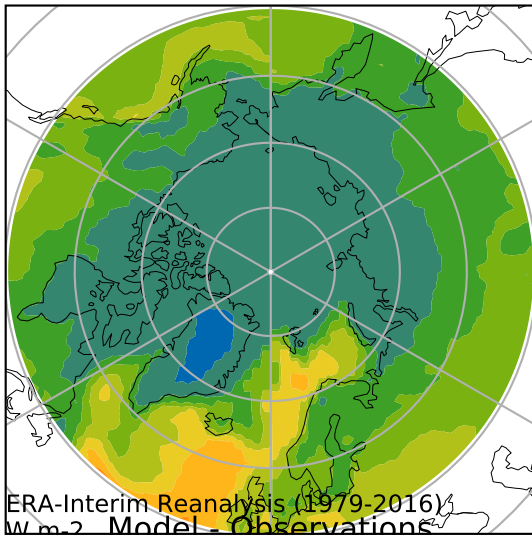

alpha3\_min10nc\_tk1\_berg\_mgrd\_mg100s (2-6)  
kg/m2/s

Max 95.73  
Mean 24.81  
Min -1.92