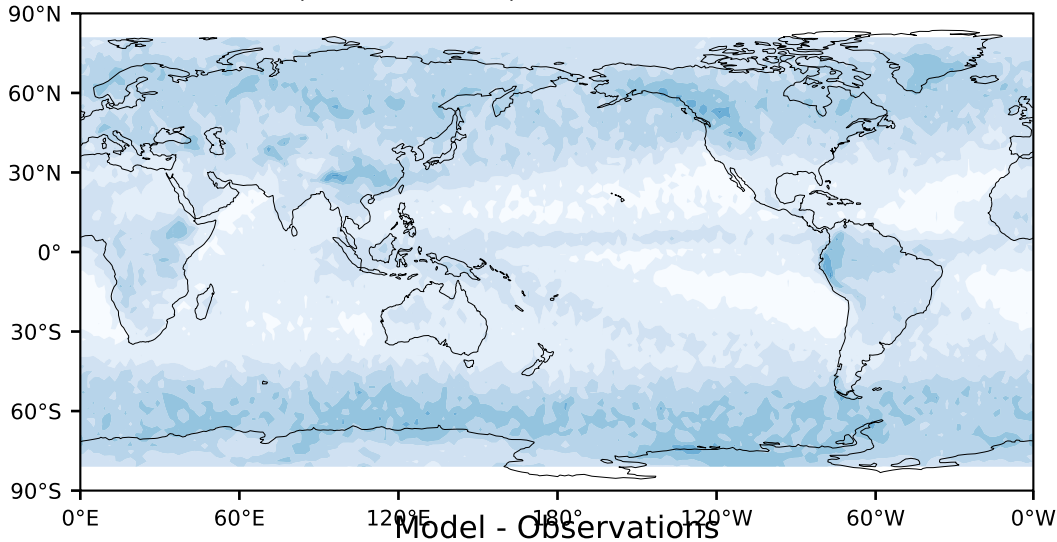

CALIPSO-GOCCP (200701-201001)

%

Max 64.70
Mean 17.92
Min 0.64

95.0
85.0
75.0
65.0
55.0
45.0
35.0
25.0
15.0
5.0