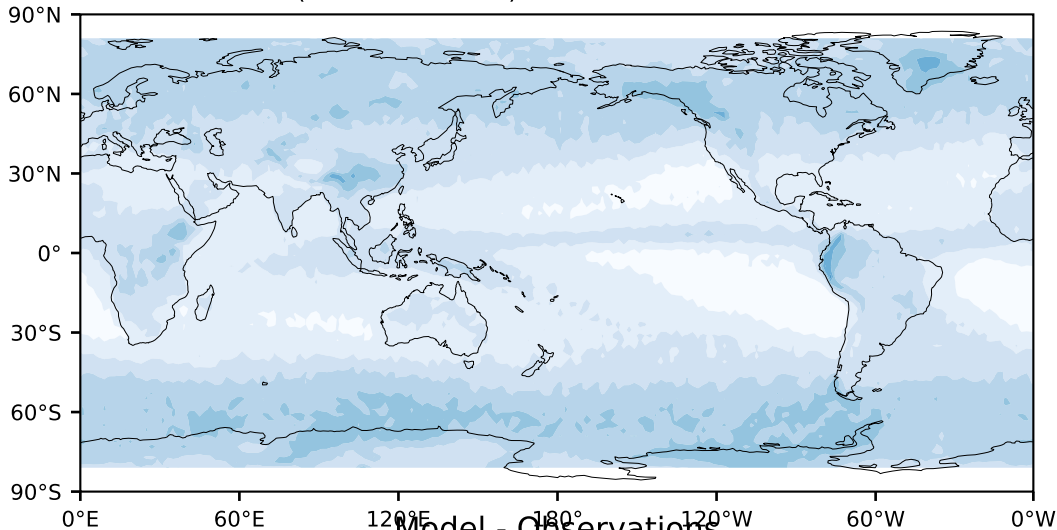

CALIPSO-GOCCP (200701-201001)

%

Max 62.28  
Mean 18.09  
Min 0.76

Model - Observations