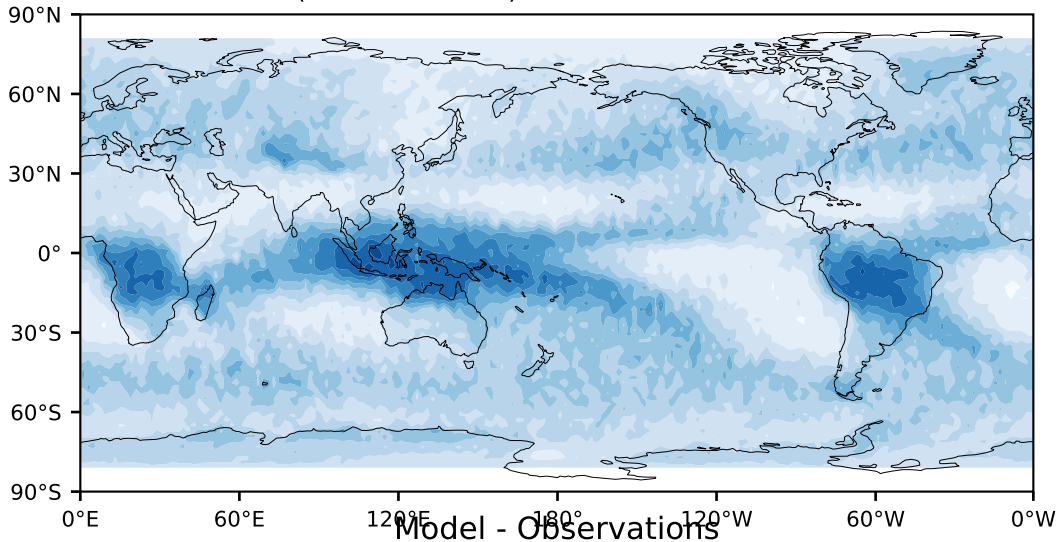

CALIPSO-GOCCP (200701-201001)

%

Max 91.47
Mean 32.71
Min 3.00

95.0
85.0
75.0
65.0
55.0
45.0
35.0
25.0
15.0
5.0