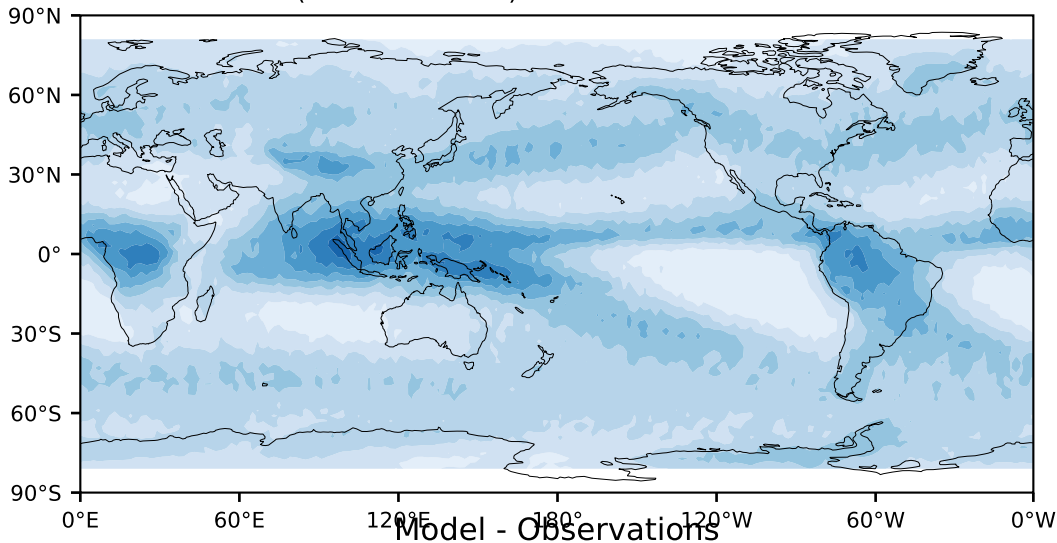

CALIPSO-GOCCP (200701-201001)

%

Max 82.25
Mean 32.04
Min 4.98

95.0
85.0
75.0
65.0
55.0
45.0
35.0
25.0
15.0
5.0