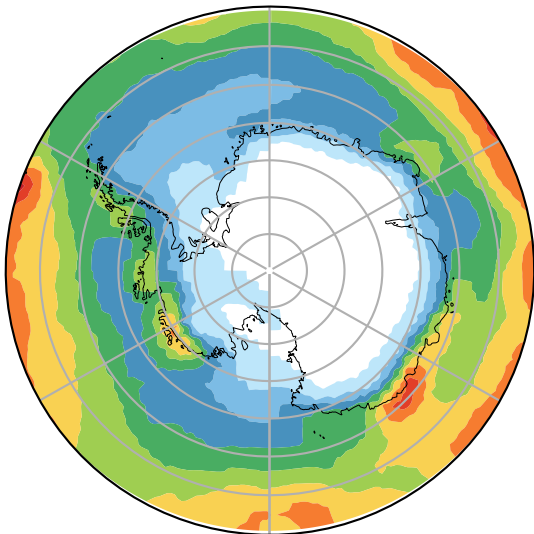

alpha3.v1like (2-11)
mm/day

Max 4.75
Mean 1.93
Min 0.03