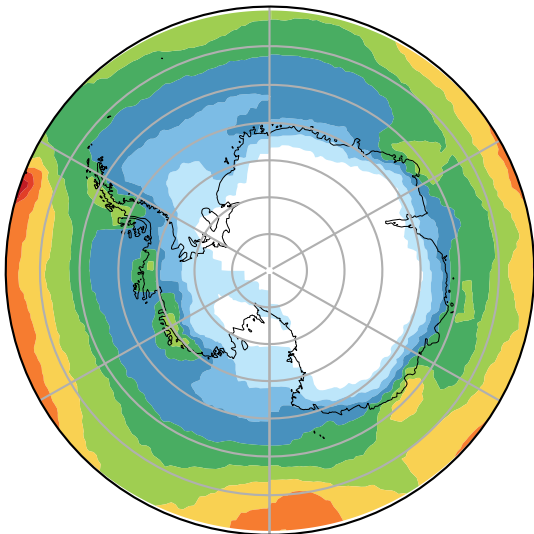

alpha3.v1like (2-11)
mm/day

Max	5.24
Mean	1.88
Min	0.04