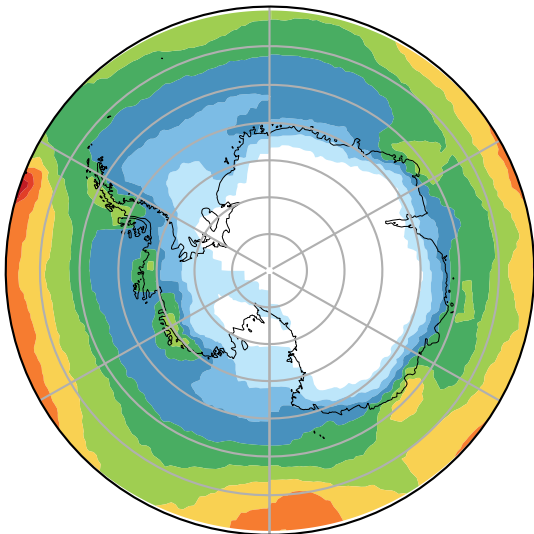

alpha3.v1like (2-11)  
mm/day

Max	5.24
Mean	1.88
Min	0.04