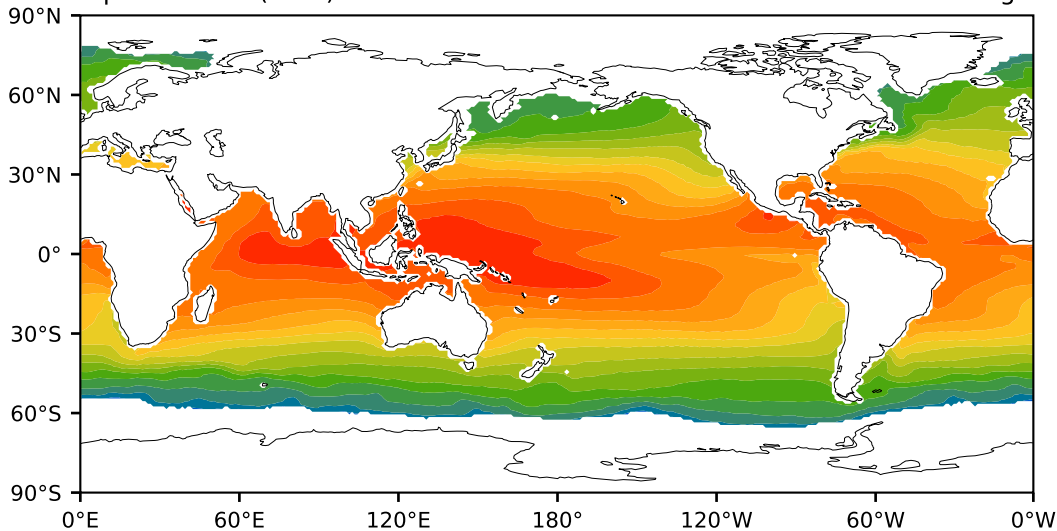

alpha3.v1like (2-11)

degC

Max 29.91
Mean 20.27
Min -0.37

29.0
28.0
26.0
24.0
22.0
20.0
18.0
15.0
12.0
9.0
6.0
3.0
1.0
0.0
-1.0