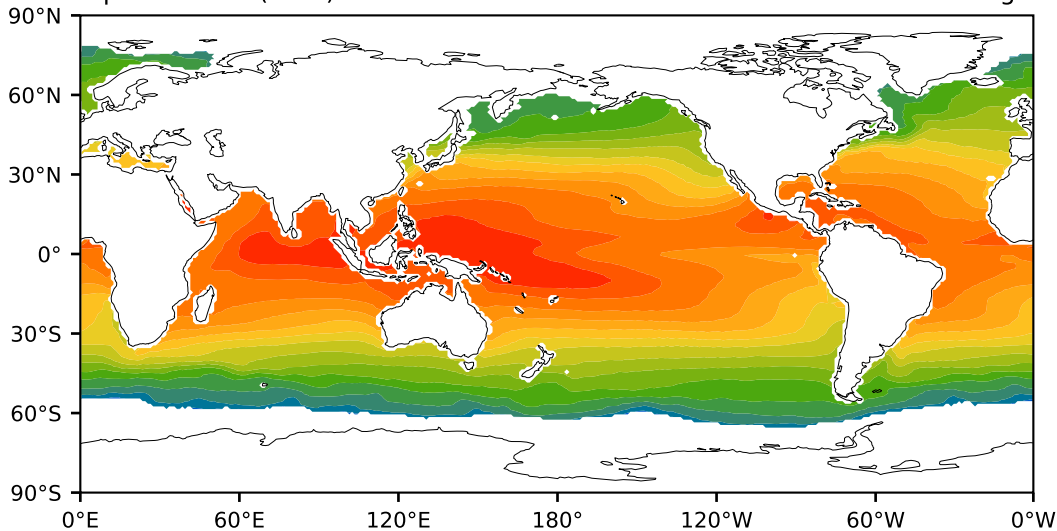

alpha3.v1like (2-11)

degC

Max 29.91  
Mean 20.27  
Min -0.37

29.0  
28.0  
26.0  
24.0  
22.0  
20.0  
18.0  
15.0  
12.0  
9.0  
6.0  
3.0  
1.0  
0.0  
-1.0