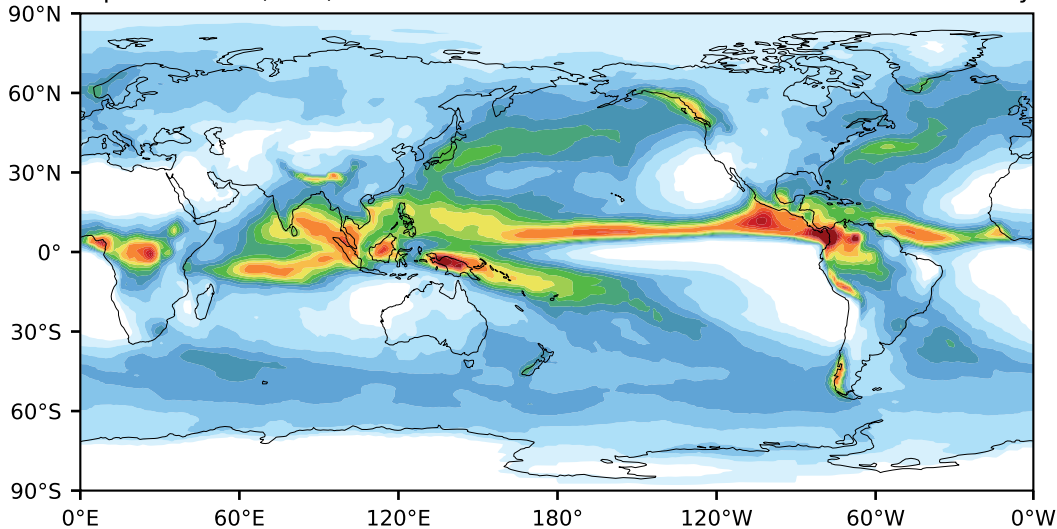

alpha3.v1like (2-11)

mm/day

Max 31.65
Mean 3.07
Min 0.00

16.0
15.0
14.0
13.0
12.0
10.0
9.0
8.0
7.0
6.0
5.0
4.0
3.0
2.0
1.0
0.5