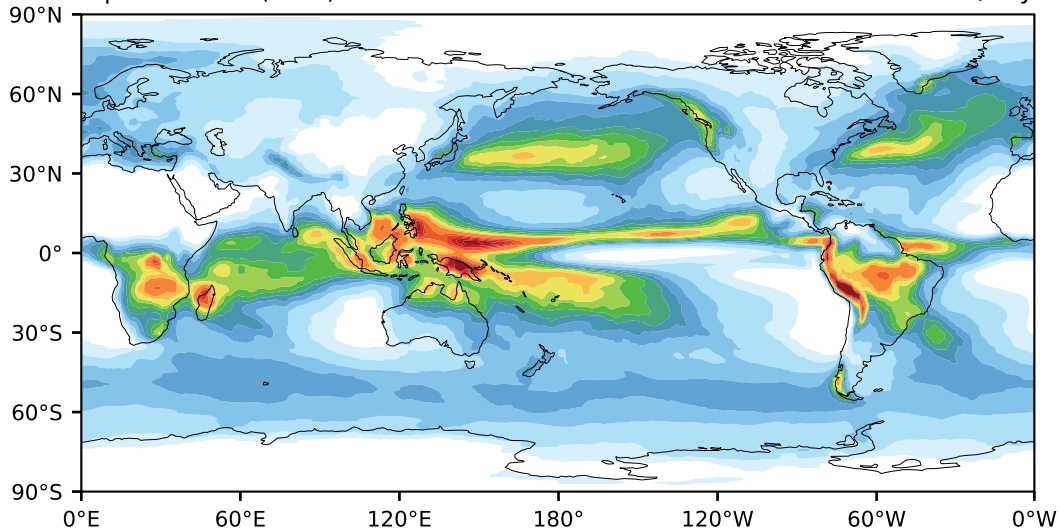

alpha3.v1like (2-11)

mm/day

Max 27.28  
Mean 3.08  
Min 0.00

16.0  
15.0  
14.0  
13.0  
12.0  
10.0  
9.0  
8.0  
7.0  
6.0  
5.0  
4.0  
3.0  
2.0  
1.0  
0.5