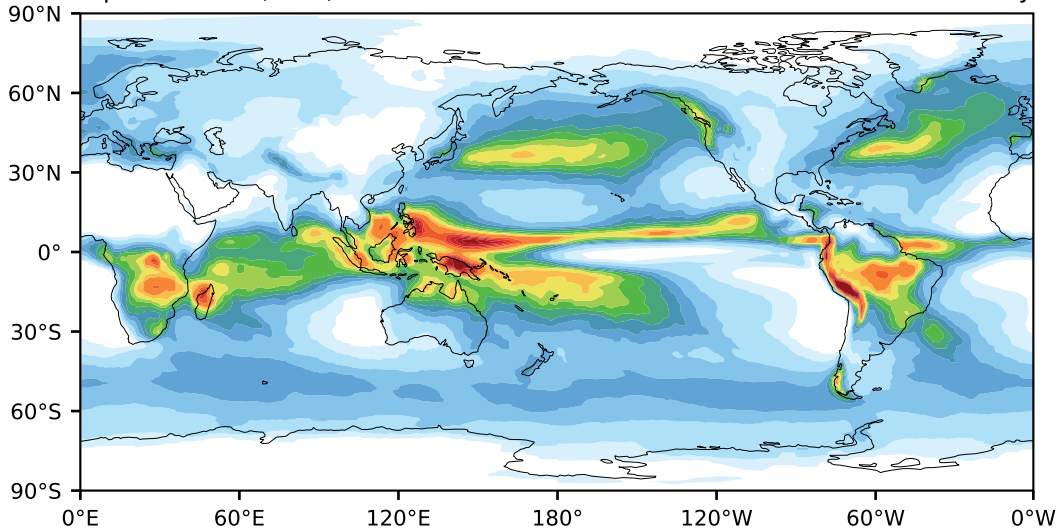

alpha3.v1like (2-11)

mm/day

Max 27.28
Mean 3.08
Min 0.00

16.0
15.0
14.0
13.0
12.0
10.0
9.0
8.0
7.0
6.0
5.0
4.0
3.0
2.0
1.0
0.5