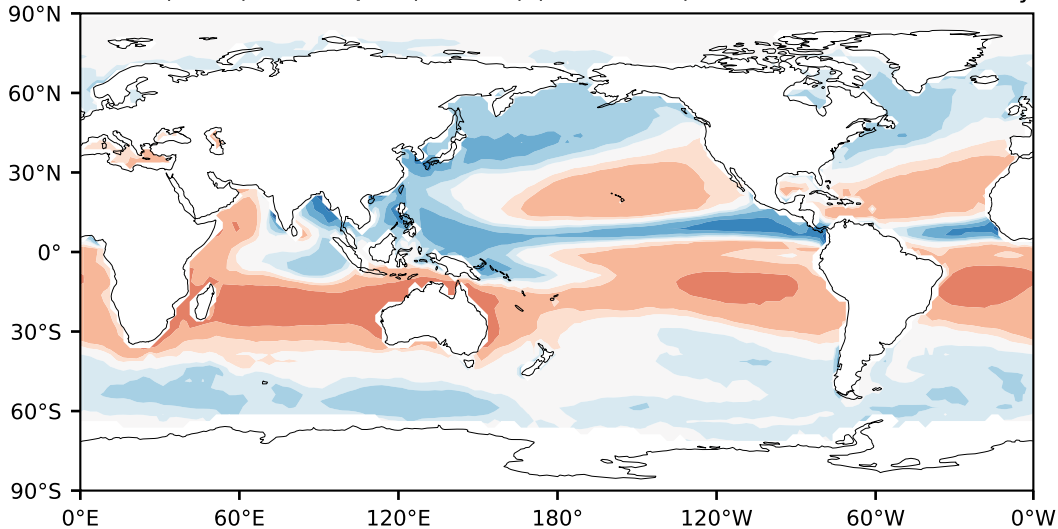

PRECT(GPCP) minus QFLX(OAFLux) (1979-2013)

mm/day

Max 21.14
Mean -0.18
Min -6.89