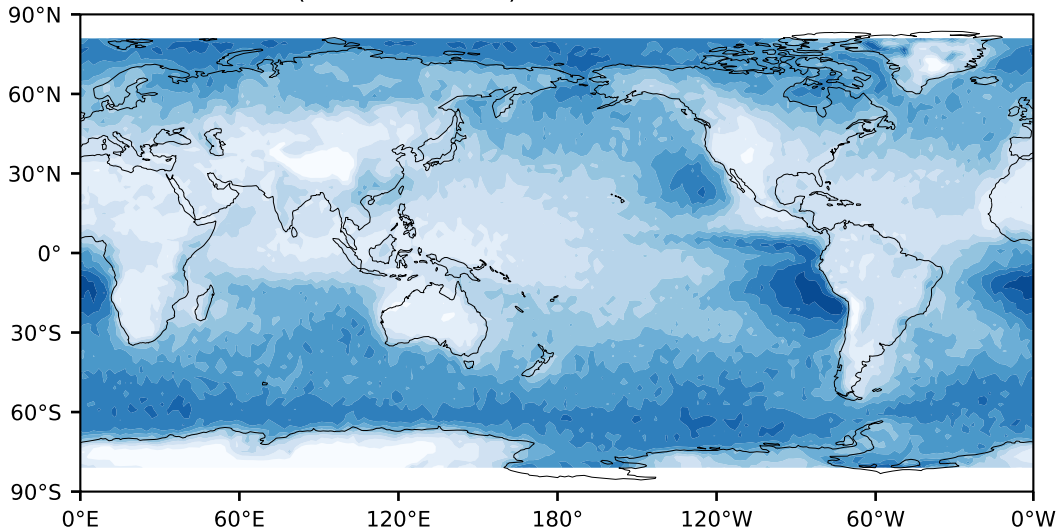

CALIPSO-GOCCP (200701-201001)

%

Max 94.62  
Mean 38.64  
Min 0.00

95.0  
85.0  
75.0  
65.0  
55.0  
45.0  
35.0  
25.0  
15.0  
5.0