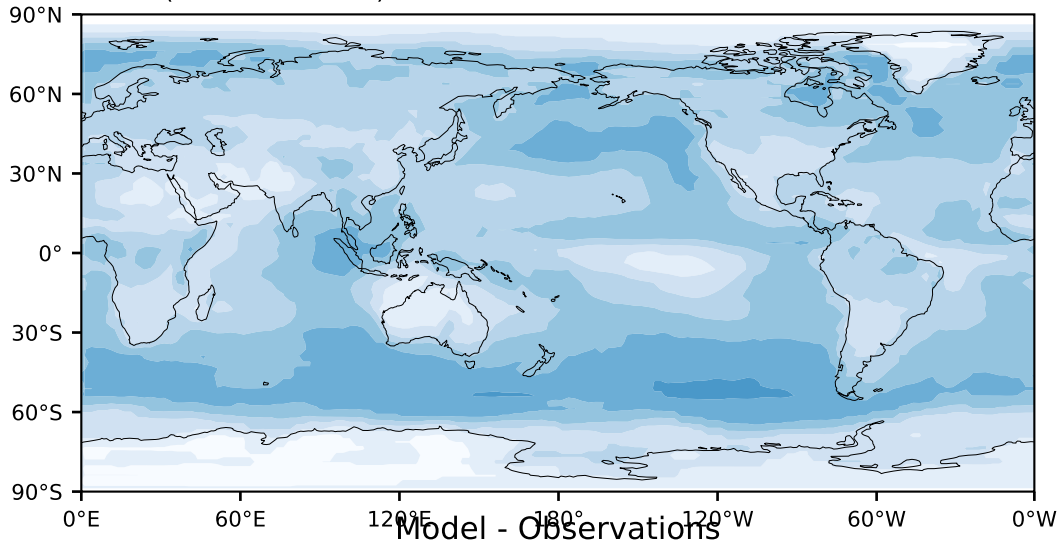

ISCCP (198307-200806)

%

Max 58.40
Mean 33.05
Min 1.36

95.0
85.0
75.0
65.0
55.0
45.0
35.0
25.0
15.0
5.0