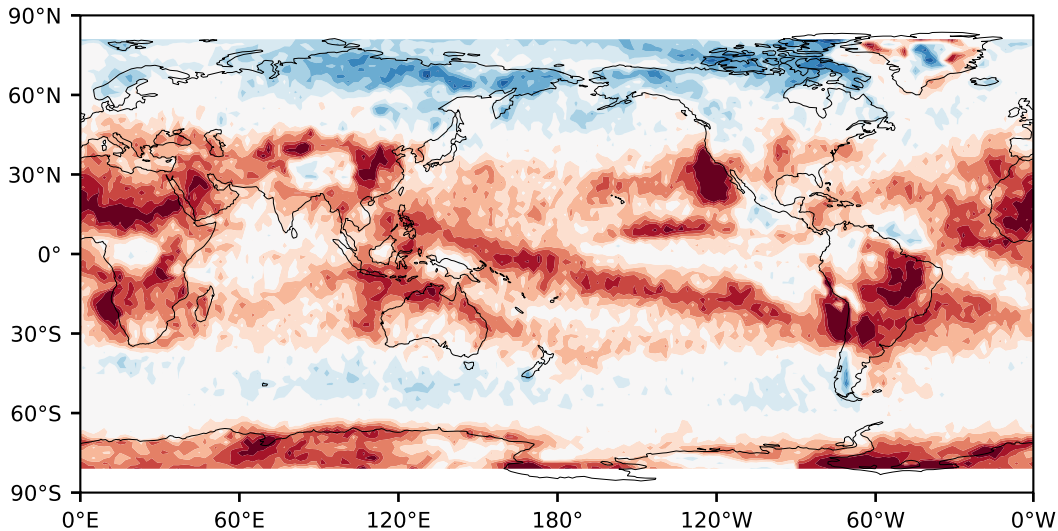

Model - Observations

Max 34.97
Mean -8.27
Min -62.27

RMSE 13.92
CORR 0.89