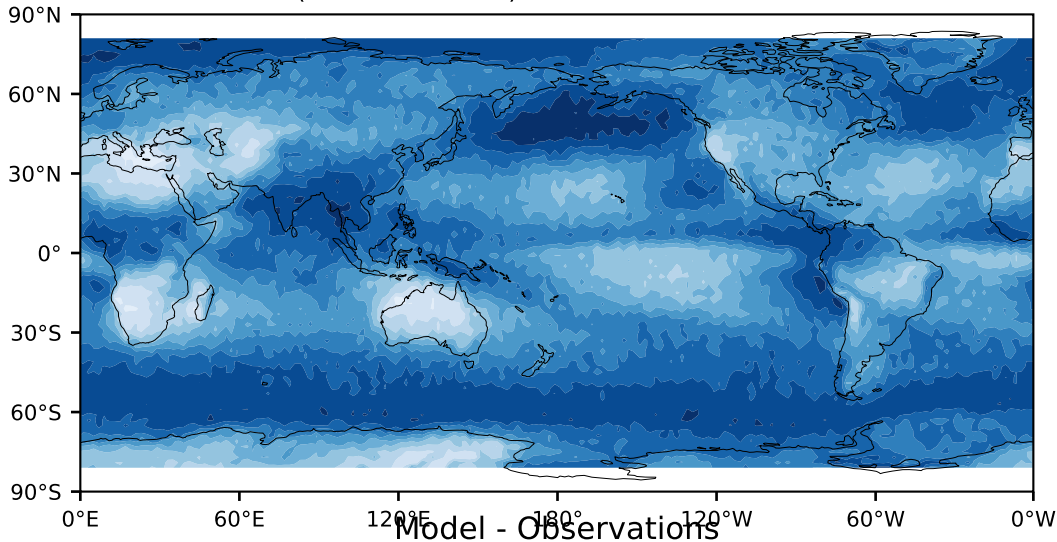

CALIPSO-GOCCP (200701-201001)

%

Max 99.51
Mean 67.22
Min 9.50

95.0
85.0
75.0
65.0
55.0
45.0
35.0
25.0
15.0
5.0