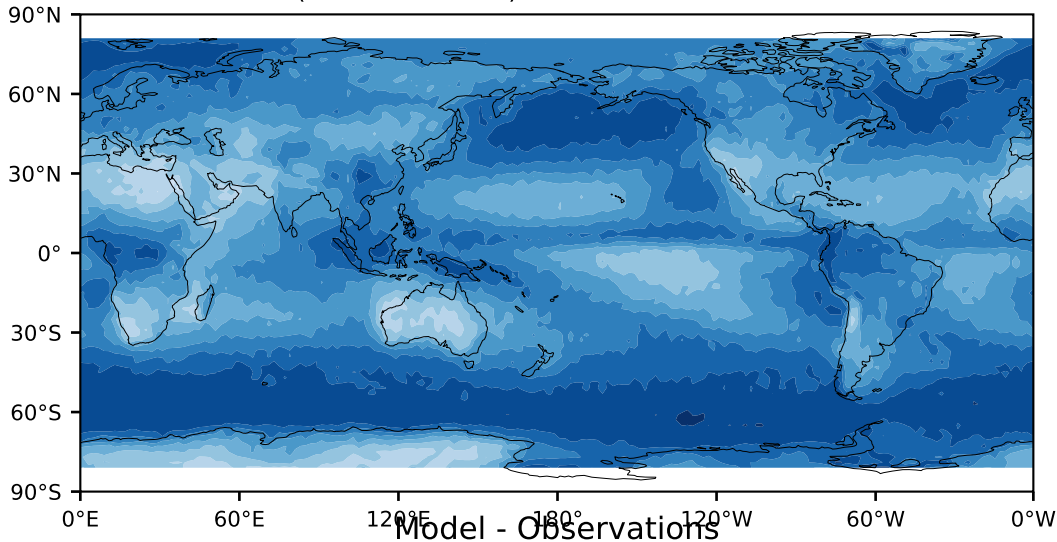

CALIPSO-GOCCP (200701-201001)

%

Max 98.62
Mean 67.25
Min 19.54

95.0
85.0
75.0
65.0
55.0
45.0
35.0
25.0
15.0
5.0