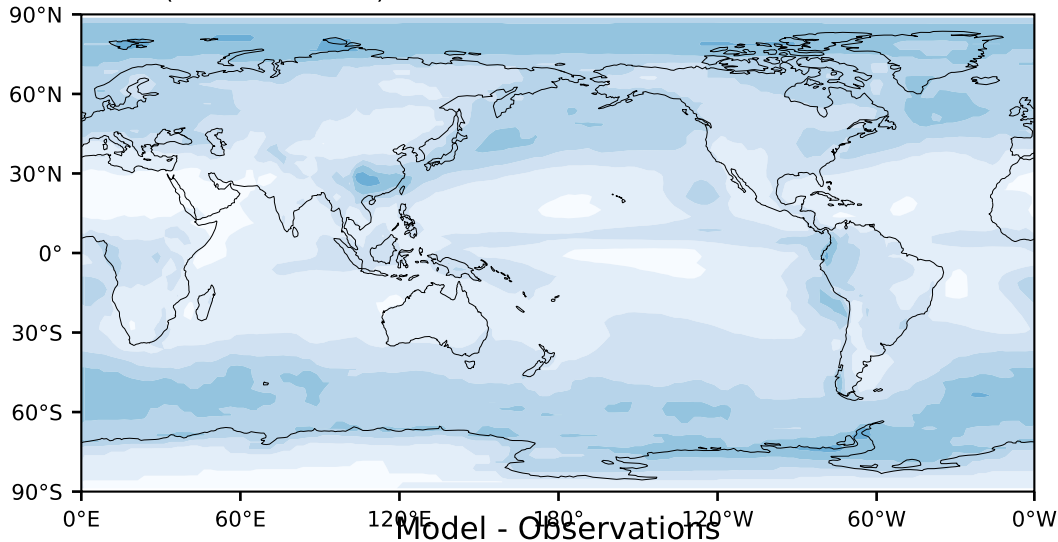

ISCCP (198307-200806)

%

Max 52.67
Mean 18.74
Min 0.88

95.0
85.0
75.0
65.0
55.0
45.0
35.0
25.0
15.0
5.0