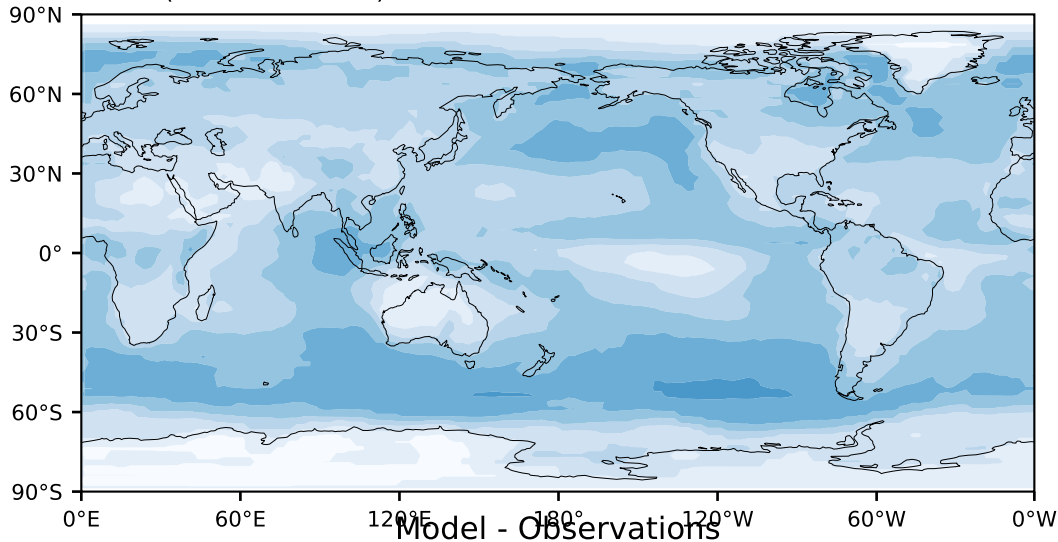

ISCCP (198307-200806)

%

Max 58.40  
Mean 33.05  
Min 1.36

95.0  
85.0  
75.0  
65.0  
55.0  
45.0  
35.0  
25.0  
15.0  
5.0