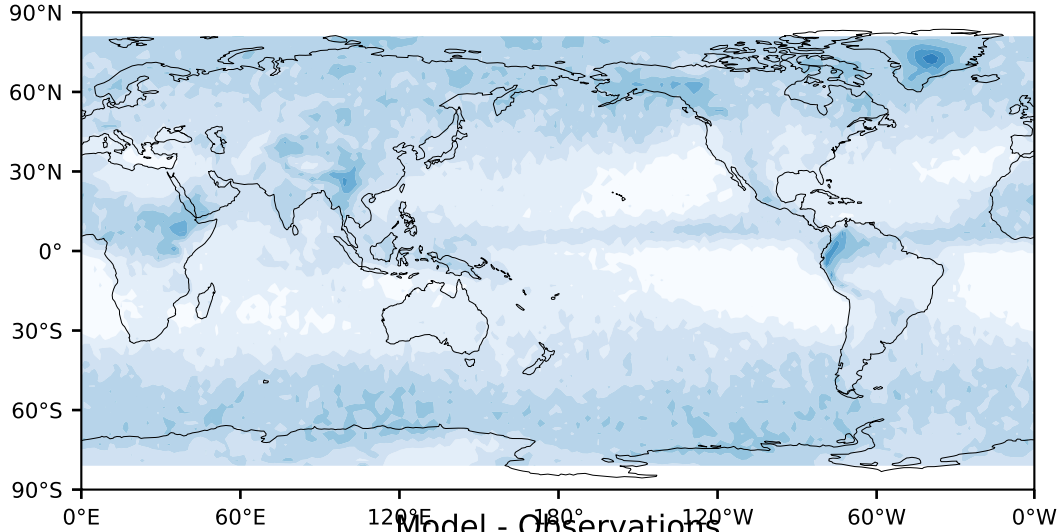

CALIPSO-GOCCP (200701-201001)

%

Max 74.47  
Mean 18.12  
Min 0.40

Model - Observations