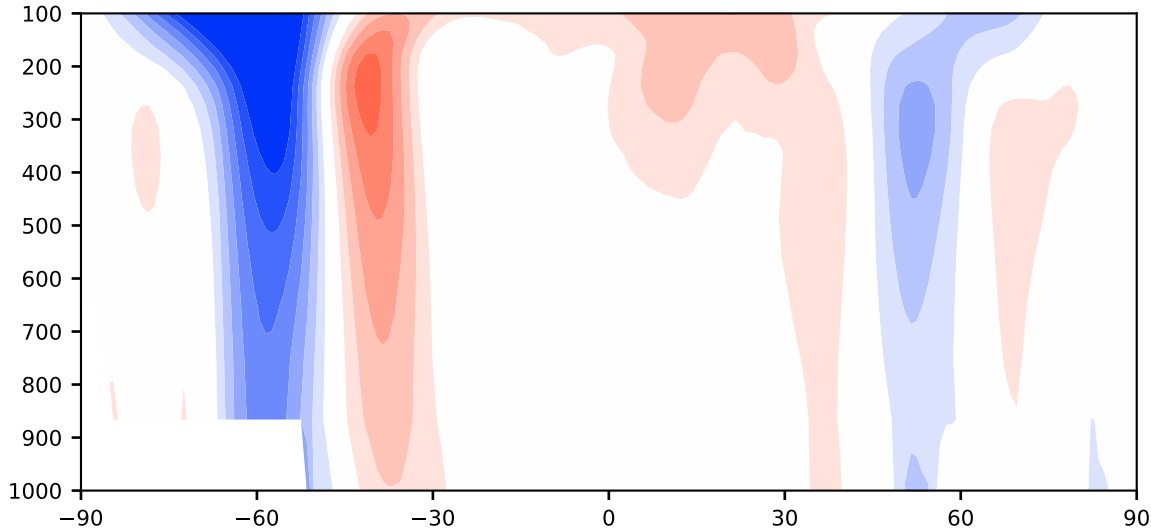

Difference

Max 2.81
Mean -0.07
Min -6.35

RMSE 1.27
CORR 0.99