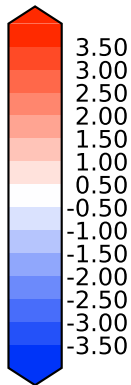

Difference

Max 2.81
Mean -0.07
Min -6.35

RMSE 1.27
CORR 0.99