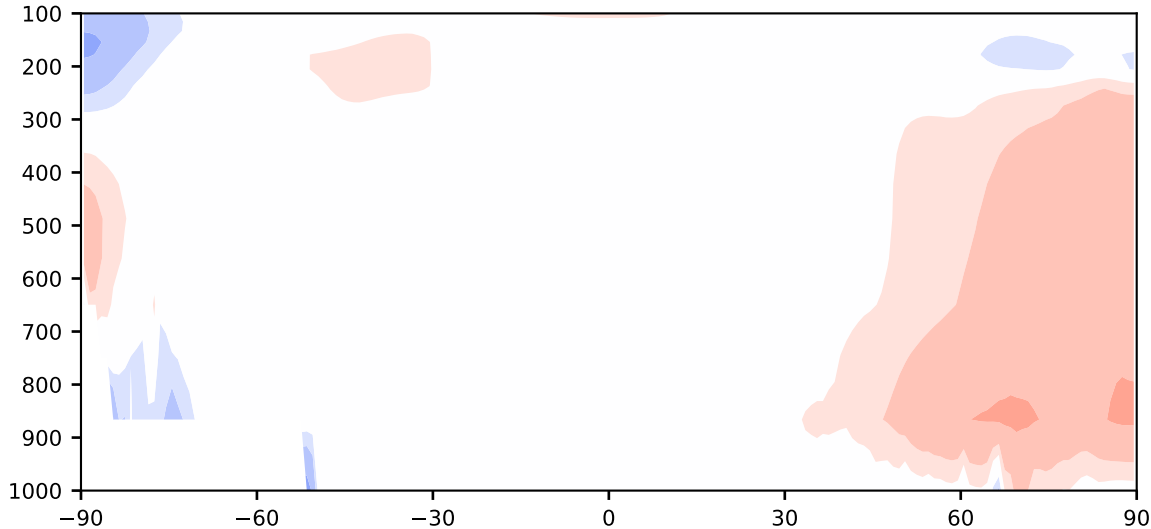

Difference

Max 1.08
Mean 0.12
Min -1.26

RMSE 0.20
CORR 1.00