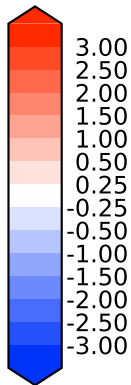

Difference

Max 1.08
Mean 0.12
Min -1.26

RMSE 0.20
CORR 1.00