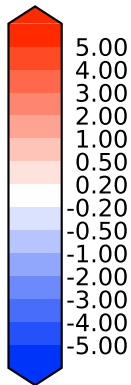

Difference

Max 0.47
Mean -0.06
Min -0.89

RMSE 0.22
CORR 1.00