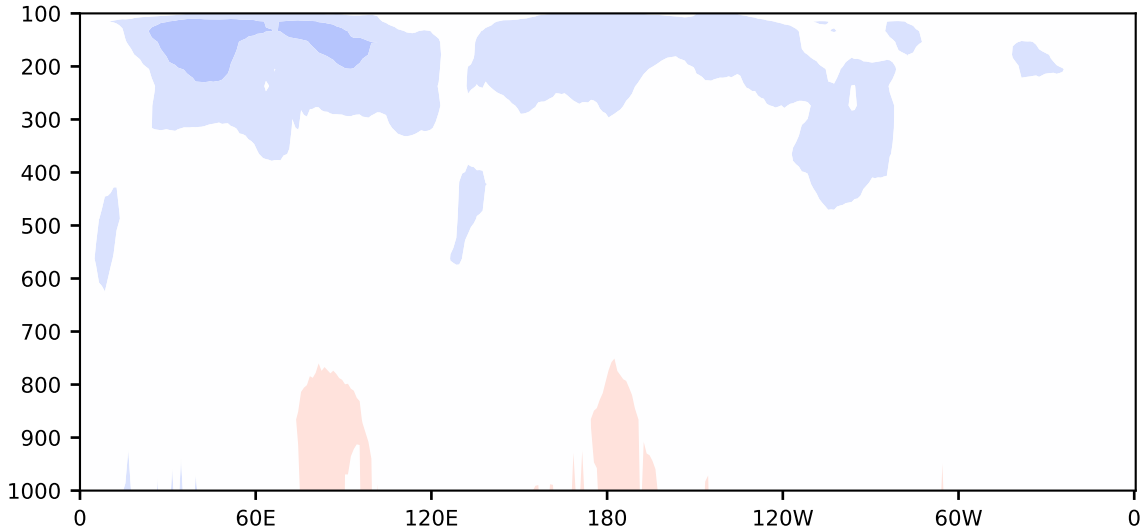

Difference

Max 0.47
Mean -0.06
Min -0.89

RMSE 0.22
CORR 1.00