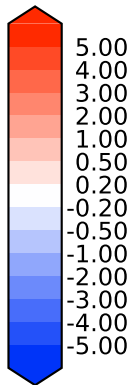

Difference

Max 0.26
Mean -0.06
Min -0.59

RMSE 0.21
CORR 1.00