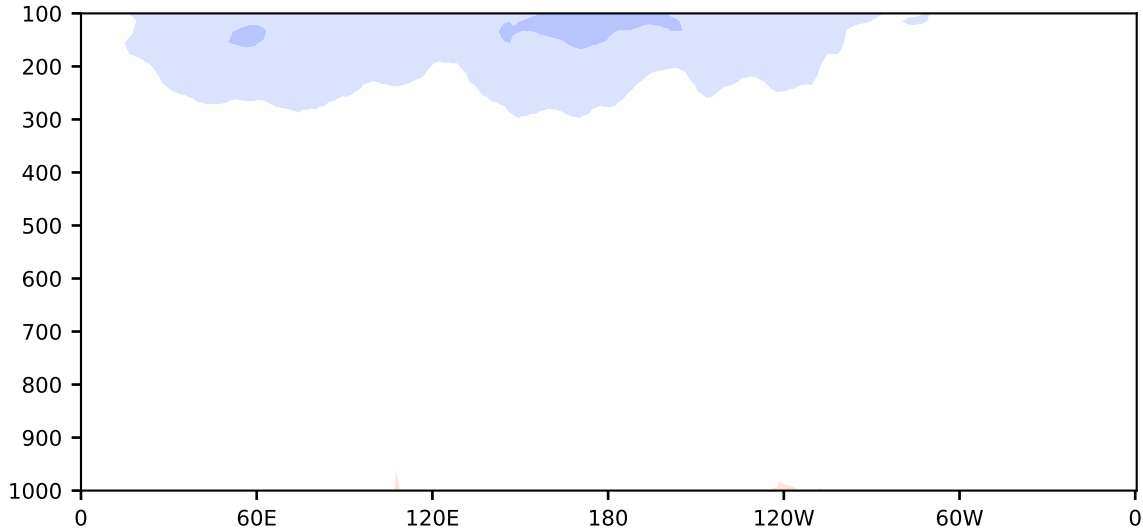

Difference

Max 0.26
Mean -0.06
Min -0.59

RMSE 0.21
CORR 1.00