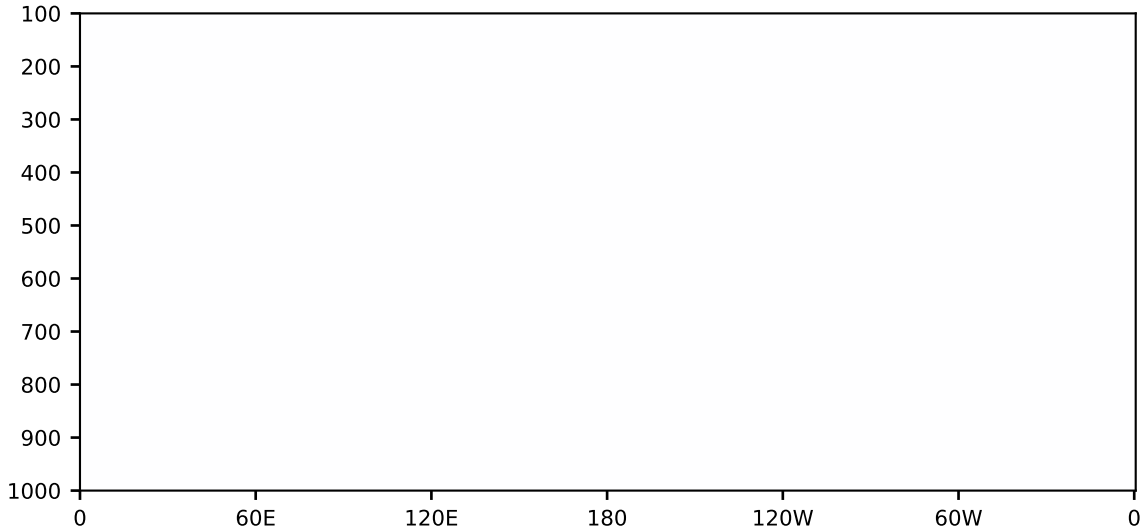

Difference

Max 0.35
Mean 0.04
Min -0.81

RMSE 0.12
CORR 1.00