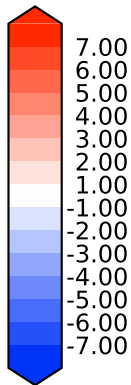

Difference

Max 0.35
Mean 0.04
Min -0.81

RMSE 0.12
CORR 1.00