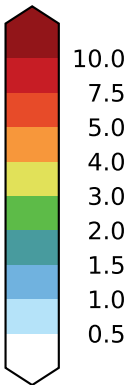

alpha3.0+4K (2-6)
mm/day

Max	9.34
Mean	2.51
Min	0.66

GPCP v2.3 (1979-2017)

mm/d