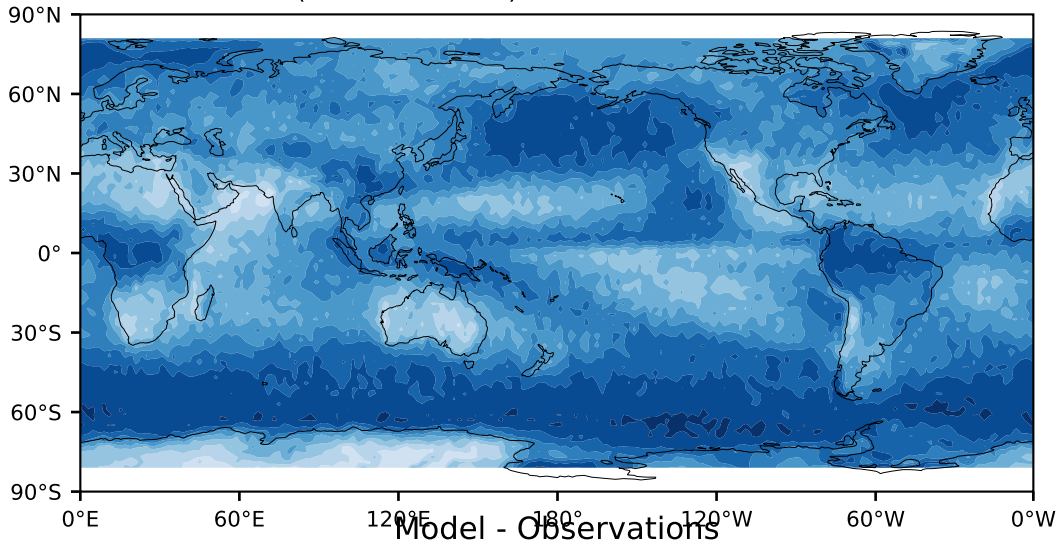

CALIPSO-GOCCP (200701-201001)

%

Max 98.80
Mean 66.85
Min 16.98

95.0
85.0
75.0
65.0
55.0
45.0
35.0
25.0
15.0
5.0